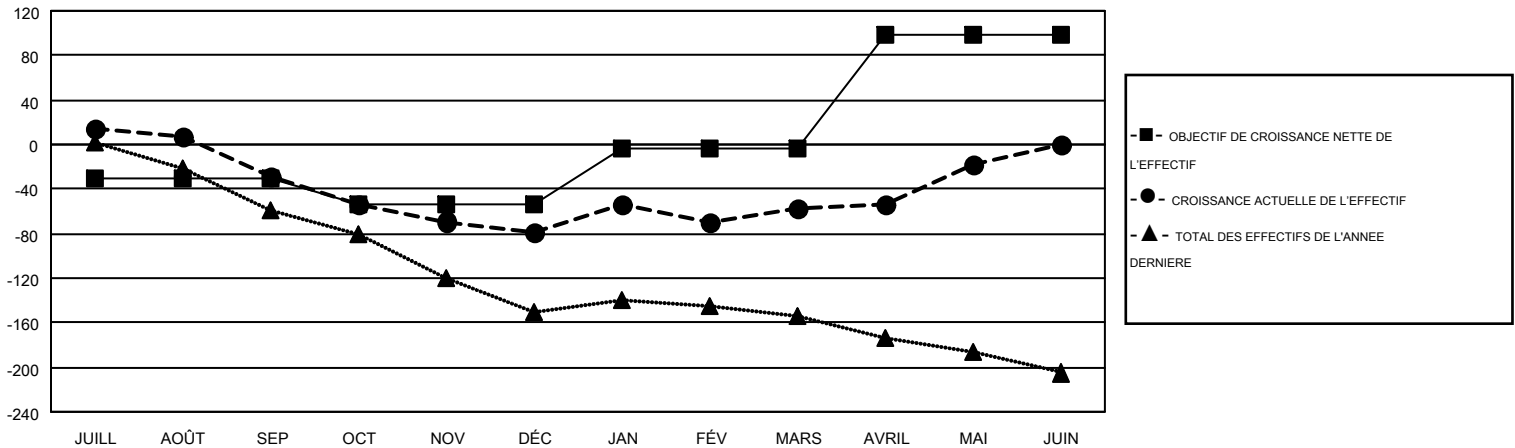

BUTS ET MEMBRES REELS - CUMULATIF

CLUBS RADIES: 3	171 CLUBS OF 284 ONT AJOUTE 1 OU PLUSIEURS NOUVEAUX MEMBRES	DISTRIBUTION PAR SEXE HOMME 6,409 (86.22%) FEMME 1,024 (13.78%)
MEMBRES RADIES DECEDE 66 CLUB ANNULE 0 AUTRE 413 TOTAL 479	CLIQUEZ ICI POUR LES INFORMATIONS CUMULATIVES SUR LES EFFECTIFS	NOMBRE TOTAL DE MEMBRES 82 D'UNITÉS FAMILIALES MEMBRES DE FAMILLE QUI RÉGLEMENT LA MOITIÉ DES COTISATIONS 41