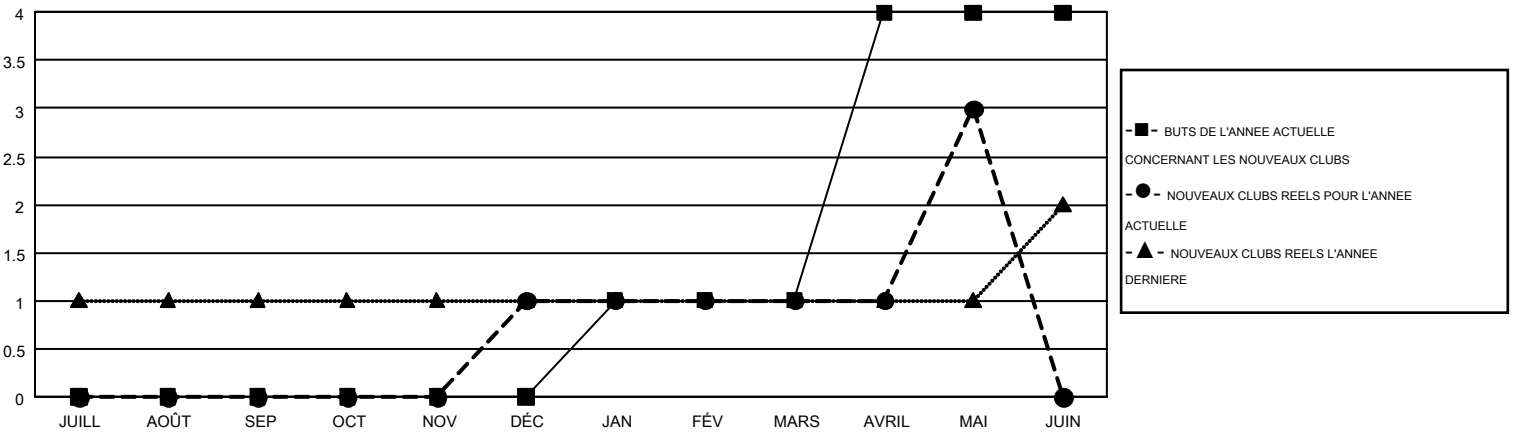

GMT MONTHLY MEMBERSHIP PROGRESS REPORT

Results as of: 5/31/2019

Multiple District 112

LOCATION: BELGIUM

GMT: CLAUDETTE CORNET

RC EME 4

Clubs				Membres			
RESULTATS POUR 2018-2019				RESULTATS POUR 2018-2019			
TRIMESTRE	BUT CONCERNANT LES NOUVEAUX CLUBS	NOUVEAUX CLUBS	CLUBS ANNULÉS	TRIMESTRE	OBJECTIF DE CROISSANCE NETTE DE L'EFFECTIF	CROISSANCE ACTUELLE DE L'EFFECTIF	TOTAL DES MEMBRES RADIES (y compris les transferts)
JUILL/AOÛT/SEP	0	0	2	JUILL/AOÛT/SEP	-31	77	101
OCT/NOV/DÉC	0	1	0	OCT/NOV/DÉC	-22	116	152
JAN/FÉV/MARS	1	0	1	JAN/FÉV/MARS	49	162	123
AVRIL/MAI/JUIN	3	2	0	AVRIL/MAI/JUIN	102	150	103

BUTS ET NOUVEAUX CLUBS REELS - CUMULATIF